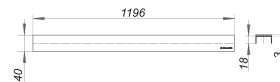

## profil de finition CeraLine Design brossé, 1200 mm

Référence de l'article: 520678

GTIN: 4001636520678

Groupe de rabais: 8

### Description :

profil de finition CeraLine Design brossé, 1200 mm

profil de finition pour les caniveaux de douche CeraLine, approprié pour des revêtements de sol de 5 à 19 mm (colle inclus), largeur de 40 mm

matériau

acier inox 1.4301, support massif de 3 mm, classe de charge K 3 (300 kg)