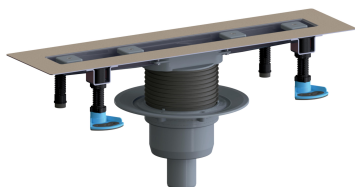

caniveau de douche CeraLine vertical F 700 mm, DN 50

Référence de l'article: 521620

GTIN: 4001636521620

Groupe de rabais: 8

Description :

caniveau de douche CeraLine vertical F 700 mm, DN 50
selon la norme DIN EN 1253
pour le montage central
avec un corps d'avaloir 40 S, raccord d'écoulement DN 50 vertical

spécificités

- pieds isolants aux bruits d'impact pour le réglage en hauteur
- bride sablée pour le raccordement de la résine ou de la membrane d'étanchéité
- siphon anti-odeur et de nettoyage, hauteur du siphon 50 mm (selon la norme EN 1253)
- vis d'ajustement pour réglage en hauteur
- coiffe de protection
- gabarit pour la pose de carrelage
- pièce de blocage du cadre
- raccord d'écoulement en polypropylène (obligatoire de commander également le manchon à coller en PVC, DN 50, réf. 691125)

matériau

caniveau acier inox 1.4301, corps d'avaloir et raccord d'écoulement en polypropylène à haute résistance aux chocs

Fabrication spéciale pour caniveaux CeraLine vertical F sur demande :

- longueurs intermédiaires jusqu'à 1200 mm
- caniveaux de douche de 900 mm jusqu'à 1200 mm avec deux siphons