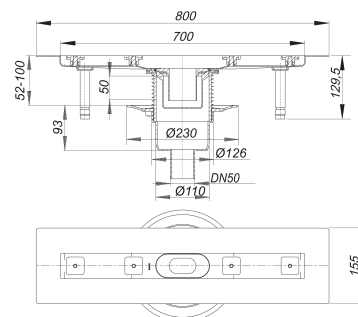

caniveau de douche CeraLine vertical F 700 mm, DN 50

Référence de l'article: 521620

GTIN: 4001636521620

Groupe de rabais: 8

Description :

caniveau de douche CeraLine vertical F 700 mm, DN 50
selon la norme DIN EN 1253
pour le montage central
avec un corps d'avaloir 40 S, raccord d'écoulement DN 50 vertical

spécificités

- pieds isolants aux bruits d'impact pour le réglage en hauteur
- bride sablée pour le raccordement de la résine ou de la membrane d'étanchéité
- siphon anti-odeur et de nettoyage, hauteur du siphon 50 mm (selon la norme EN 1253)
- vis d'ajustement pour réglage en hauteur
- coiffe de protection
- gabarit pour la pose de carrelage
- pièce de blocage du cadre
- raccord d'écoulement en polypropylène (obligatoire de commander également le manchon à coller en PVC, DN 50, réf. 691125)

matériau

caniveau acier inox 1.4301, corps d'avaloir et raccord d'écoulement en polypropylène à haute résistance aux chocs

Fabrication spéciale pour caniveaux CeraLine vertical F sur demande :

- longueurs intermédiaires jusqu'à 1200 mm
- caniveaux de douche de 900 mm jusqu'à 1200 mm avec deux siphons

09.12.2023 14:47

DALLMER

Pièces détachées :

523983 jeu de réglage en hauteur