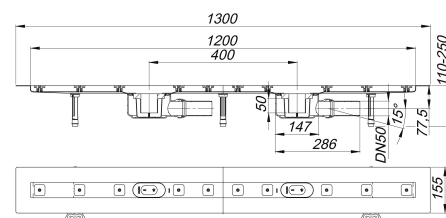

caniveau de douche CeraLine F Duo 1200 mm, DN 50

Référence de l'article: 521842

GTIN: 4001636521842

Groupe de rabais: 8

Description :

caniveau de douche CeraLine F Duo 1200 mm, DN 50
selon la norme DIN EN 1253
pour le montage central
avec deux corps d'avaloir, raccord d'écoulement DN 50 latéral, à rotule réglable de 0 – 15 degrés

spécificités

- pieds isolants aux bruits d'impact pour le réglage de la hauteur
- bride sablée pour le raccordement de la résine ou de la membrane d'étanchéité
- siphon anti-odeur et de nettoyage, hauteur du siphon 50 mm (selon la norme EN 1253)
- réglage en hauteur pour le profil de finition
- coiffe de protection
- gabarit pour la pose de carrelage
- pièce de blocage du cadre
- raccord d'écoulement en polypropylène (obligatoire de commander également le manchon à coller en PVC, DN 50, réf. 691125)

matériau

caniveau acier inox 1.4301, corps d'avaloir et raccord d'écoulement en polypropylène à haute résistance aux chocs

Fabrication spéciale pour caniveaux CeraLine F Duo sur demande :

Longueurs intermédiaires jusqu'à 2000 mm. Merci de nous consulter.

Débits d'écoulement selon la norme DIN EN 1253:

Nominal diameter	Norme de produit	Débit d'écoulement min. selon la norme	Niveau d'eau conforme à la norme
DN 50	DIN EN 1253	0,80 l/s	20,00 mm

Pièces détachées :