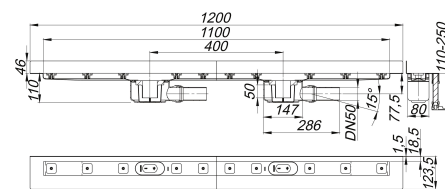

caniveau de douche CeraLine W Duo 1100 mm, DN 50

Référence de l'article: 521880

GTIN: 4001636521880

Groupe de rabais: 8

Description :

caniveau de douche CeraLine W Duo 1100 mm, DN 50
selon la norme DIN EN 1253
pour le montage mural
avec deux corps d'avaloir, raccord d'écoulement DN 50 latéral, à rotule réglable de 0 – 15 degrés

spécificités

- pieds isolants aux bruits d'impact pour le réglage de la hauteur
- bride sablée pour le raccordement de la résine ou de la membrane d'étanchéité
- siphon anti-odeur et de nettoyage, hauteur du siphon 50 mm (selon la norme EN 1253)
- réglage en hauteur pour le profil de finition
- coiffe de protection
- raccord d'écoulement en polypropylène (obligatoire de commander également le manchon à coller en PVC, DN 50, réf. 691125)

matériau

caniveau acier inox 1.4301, corps d'avaloir et raccord d'écoulement en polypropylène à haute résistance aux chocs

Fabrication spéciale pour caniveaux CeraLine W Duo sur demande :

- longueurs intermédiaires jusqu'à 2000 mm
- relevés du bride sur jusqu'à 3 côtés
- également disponible avec des distances du mur pour les pierres naturelles

Merci de nous consulter.

Débits d'écoulement selon la norme DIN EN 1253:

Nominal diameter	Norme de produit	Débit d'écoulement min. selon la norme	Niveau d'eau conforme à la norme
DN 50	DIN EN 1253	0,80 l/s	20,00 mm