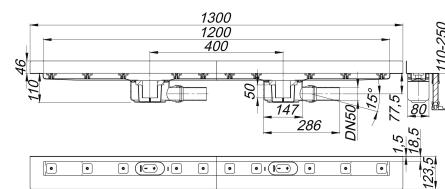

caniveau de douche CeraLine W Duo 1200 mm, DN 50

Référence de l'article: 521897

GTIN: 4001636521897

Groupe de rabais: 8

Description :

caniveau de douche CeraLine W Duo 1200 mm, DN 50

selon la norme DIN EN 1253

pour le montage mural

avec deux corps d'avaloir, raccord d'écoulement DN 50 latéral, à rotule réglable de 0 – 15 degrés

spécificités

- pieds isolants aux bruits d'impact pour le réglage de la hauteur
- bride sablée pour le raccordement de la résine ou de la membrane d'étanchéité
- siphon anti-odeur et de nettoyage, hauteur du siphon 50 mm (selon la norme EN 1253)
- réglage en hauteur pour le profil de finition
- coiffe de protection
- raccord d'écoulement en polypropylène (obligatoire de commander également le manchon à coller en PVC, DN 50, réf. 691125)

matériau

caniveau acier inox 1.4301, corps d'avaloir et raccord d'écoulement en polypropylène à haute résistance aux chocs

Fabrication spéciale pour caniveaux CeraLine W Duo sur demande :

- longueurs intermédiaires jusqu'à 2000 mm
- relevés du bride sur jusqu'à 3 côtés
- également disponible avec des distances du mur pour les pierres naturelles

Merci de nous consulter.

Débits d'écoulement selon la norme DIN EN 1253:

| Nominal diameter | Norme de produit | Débit d'écoulement min. selon la norme | Niveau d'eau conforme à la norme |
|------------------|------------------|--|----------------------------------|
| DN 50 | DIN EN 1253 | 0,80 l/s | 20,00 mm |