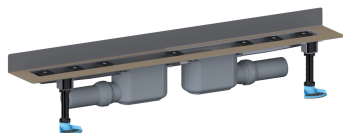

caniveau de douche CeraLine W Duo 1200 mm, DN 50

Référence de l'article: 521897

GTIN: 4001636521897

Groupe de rabais: 8

Description :

caniveau de douche CeraLine W Duo 1200 mm, DN 50

selon la norme DIN EN 1253

pour le montage mural

avec deux corps d'avaloir, raccord d'écoulement DN 50 latéral, à rotule réglable de 0 – 15 degrés

spécificités

- pieds isolants aux bruits d'impact pour le réglage de la hauteur
- bride sablée pour le raccordement de la résine ou de la membrane d'étanchéité
- siphon anti-odeur et de nettoyage, hauteur du siphon 50 mm (selon la norme EN 1253)
- réglage en hauteur pour le profil de finition
- coiffe de protection
- raccord d'écoulement en polypropylène (obligatoire de commander également le manchon à coller en PVC, DN 50, réf. 691125)

matériau

caniveau acier inox 1.4301, corps d'avaloir et raccord d'écoulement en polypropylène à haute résistance aux chocs

Fabrication spéciale pour caniveaux CeraLine W Duo sur demande :

- longueurs intermédiaires jusqu'à 2000 mm
- relevés du bride sur jusqu'à 3 côtés
- également disponible avec des distances du mur pour les pierres naturelles