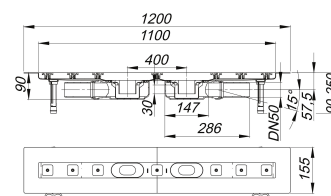

### Description :

caniveau de douche CeraLine Plan F Duo 1100 mm, DN 50

pour le montage central

avec deux corps d'avaloir, raccord d'écoulement DN 50 latéral, à rotule réglable de 0 – 15 degrés

#### spécificités

- pieds isolants aux bruits d'impact pour le réglage en hauteur
- bride sablée pour le raccordement de la résine ou de la membrane d'étanchéité
- siphon anti-odeur et de nettoyage, hauteur du siphon 30 mm (déviant à la norme EN 1253)
- vis d'ajustement pour réglage en hauteur
- coiffe de protection
- gabarit pour la pose de carrelage
- pièce de blocage du cadre
- raccord d'écoulement en polypropylène (obligatoire de commander également le manchon à coller en PVC, DN 50, réf. 691125)

#### matériau

caniveau acier inox 1.4301, corps d'avaloir et raccord d'écoulement en polypropylène à haute résistance aux chocs

Fabrication spéciale pour caniveaux CeraLine Plan F Duo sur demande :

Longueurs intermédiaires jusqu'à 2000 mm.

### Débits d'écoulement selon la norme DIN EN 1253:

Nominal diameter	Norme de produit	Débit d'écoulement min. selon la norme	Niveau d'eau conforme à la norme
DN 50	DIN EN 1253	0,80 l/s	20,00 mm