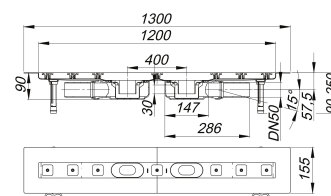

caniveau de douche CeraLine Plan F Duo 1200 mm, DN 50

Référence de l'article: 521941

GTIN: 4001636521941

Groupe de rabais: 8

Description :

caniveau de douche CeraLine Plan F Duo 1200 mm, DN 50

pour le montage central

avec deux corps d'avaloir, raccord d'écoulement DN 50 latéral, à rotule réglable de 0 – 15 degrés

spécificités

- pieds isolants aux bruits d'impact pour le réglage en hauteur
- bride sablée pour le raccordement de la résine ou de la membrane d'étanchéité
- siphon anti-odeur et de nettoyage, hauteur du siphon 30 mm (déviant à la norme EN 1253)
- vis d'ajustement pour réglage en hauteur
- coiffe de protection
- gabarit pour la pose de carrelage
- pièce de blocage du cadre
- raccord d'écoulement en polypropylène (obligatoire de commander également le manchon à coller en PVC, DN 50, réf. 691125)

matériau

caniveau acier inox 1.4301, corps d'avaloir et raccord d'écoulement en polypropylène à haute résistance aux chocs

Fabrication spéciale pour caniveaux CeraLine Plan F Duo sur demande :

Longueurs intermédiaires jusqu'à 2000 mm.

Merci de nous consulter.

Débits d'écoulement selon la norme DIN EN 1253:

Nominal diameter	Norme de produit	Débit d'écoulement min. selon la norme	Niveau d'eau conforme à la norme
DN 50	DIN EN 1253	0,80 l/s	20,00 mm