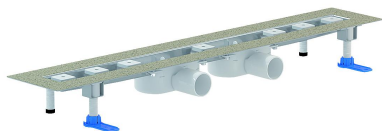

caniveau de douche CeraLine Nano F Duo 1200 mm, DN 50

Référence de l'article: 522276

GTIN: 4001636522276

Groupe de rabais: 8

Description :

caniveau de douche CeraLine Nano F Duo 1200 mm, DN 50
pour le montage central
avec deux corps d'avaloir, raccord d'écoulement DN 50 horizontal

spécificités

- pieds isolants aux bruits d'impact pour le réglage en hauteur
- bride sablée pour le raccordement de la résine ou de la membrane d'étanchéité
- siphon anti-odeur et de nettoyage, hauteur du siphon 24 mm (déviant à la norme EN 1253)
- vis d'ajustement pour réglage en hauteur
- coiffe de protection
- gabarit pour la pose de carrelage
- pièce de blocage du cadre
- raccord d'écoulement en polypropylène (obligatoire de commander également le manchon à coller en PVC, DN 50, réf. 691125)

matériau

caniveau acier inox 1.4301, corps d'avaloir et raccord d'écoulement en polypropylène à haute résistance aux chocs

Fabrication spéciale pour caniveaux CeraLine Nano F Duo sur demande :

Longueurs intermédiaires jusqu'à 2000 mm.