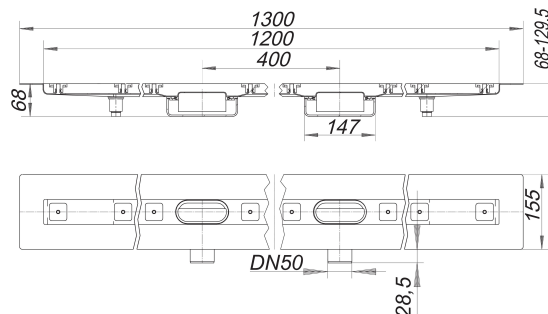

caniveau de douche CeraLine Nano F Duo 1200 mm, DN 50

Référence de l'article: 522276

GTIN: 4001636522276

Groupe de rabais: 8

Description :

caniveau de douche CeraLine Nano F Duo 1200 mm, DN 50
pour le montage central
avec deux corps d'avaloir, raccord d'écoulement DN 50 horizontal

spécificités

- pieds isolants aux bruits d'impact pour le réglage en hauteur
- bride sablée pour le raccordement de la résine ou de la membrane d'étanchéité
- siphon anti-odeur et de nettoyage, hauteur du siphon 24 mm (déviant à la norme EN 1253)
- vis d'ajustement pour réglage en hauteur
- coiffe de protection
- gabarit pour la pose de carrelage
- pièce de blocage du cadre
- raccord d'écoulement en polypropylène (obligatoire de commander également le manchon à coller en PVC, DN 50, réf. 691125)

matériau

caniveau acier inox 1.4301, corps d'avaloir et raccord d'écoulement en polypropylène à haute résistance aux chocs

Fabrication spéciale pour caniveaux CeraLine Nano F Duo sur demande :

Longueurs intermédiaires jusqu'à 2000 mm.

Merci de nous consulter.

Débits d'écoulement selon la norme DIN EN 1253:

Nominal diameter	Norme de produit	Débit d'écoulement min. selon la norme	Niveau d'eau conforme à la norme
DN 50	DIN EN 1253	0,80 l/s	20,00 mm