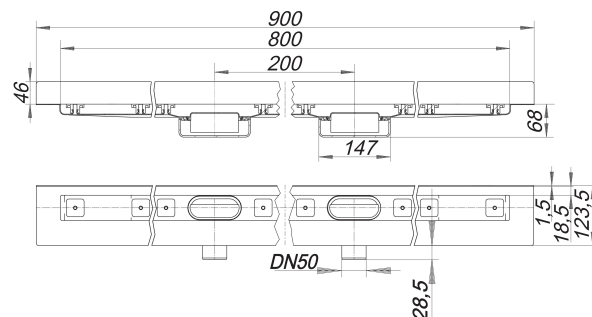

## caniveau de douche CeraLine Nano W Duo 800 mm, DN 50

Référence de l'article: 522290

GTIN: 4001636522290

Groupe de rabais: 8

### Description :

caniveau de douche CeraLine Nano W Duo 800 mm, DN 50  
pour le montage mural  
avec deux corps d'avaloir, raccord d'écoulement DN 50 horizontal

#### spécificités

- pieds isolants aux bruits d'impact pour le réglage en hauteur
- bride sablée pour le raccordement de la résine ou de la membrane d'étanchéité
- siphon anti-odeur et de nettoyage, hauteur du siphon 24 mm (déviant à la norme EN 1253)
- vis d'ajustement de réglage en hauteur
- coiffe de protection
- gabarit pour la pose de carrelage
- pièce de blocage du cadre
- raccord d'écoulement en polypropylène (obligatoire de commander également le manchon à coller en PVC, DN 50, réf. 691125)

#### matériau

caniveau acier inox 1.4301, corps d'avaloir et raccord d'écoulement en polypropylène à haute résistance aux chocs

Fabrication spéciale pour caniveaux CeraLine Nano W Duo sur demande :

- longueurs intermédiaires jusqu'à 2000 mm
- relevés du bride sur jusqu'à 3 côtés
- également disponible avec des distances du mur pour les pierres naturelles