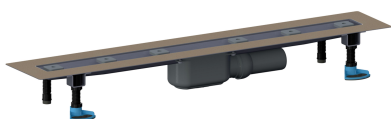

## caniveau de douche CeraLine Plan F 700 mm, DN 50

Référence de l'article: 523037

GTIN: 4001636523037

Groupe de rabais: 8

### Description :

caniveau de douche CeraLine Plan F 700 mm, DN 50  
pour le montage central  
avec un corps d'avaloir, raccord d'écoulement DN 50 latéral, à rotule réglable de 0 – 15 degrés

#### spécificités

- pieds isolants aux bruits d'impact pour le réglage en hauteur
- bride sablée pour le raccordement de la résine ou de la membrane d'étanchéité
- siphon anti-odeur et de nettoyage, hauteur du siphon 30 mm (déviant à la norme EN 1253)
- vis d'ajustement pour réglage en hauteur
- coiffe de protection
- gabarit pour la pose de carrelage
- pièce de blocage du cadre
- raccord d'écoulement en polypropylène (obligatoire de commander également le manchon à coller en PVC, DN 50, réf. 691125)

#### matériau

caniveau acier inox 1.4301, corps d'avaloir et raccord d'écoulement en polypropylène à haute résistance aux chocs

Fabrication spéciale pour caniveaux CeraLine Plan F sur demande :

Longueurs intermédiaires jusqu'à 1200 mm.