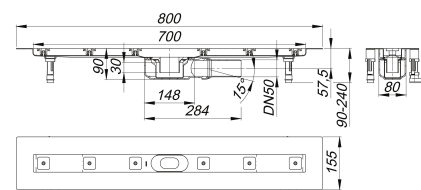

### Description :

caniveau de douche CeraLine Plan F 700 mm, DN 50  
pour le montage central  
avec un corps d'avaloir, raccord d'écoulement DN 50 latéral, à rotule réglable de 0 – 15 degrés

#### spécificités

- pieds isolants aux bruits d'impact pour le réglage en hauteur
- bride sablée pour le raccordement de la résine ou de la membrane d'étanchéité
- siphon anti-odeur et de nettoyage, hauteur du siphon 30 mm (déviant à la norme EN 1253)
- vis d'ajustement pour réglage en hauteur
- coiffe de protection
- gabarit pour la pose de carrelage
- pièce de blocage du cadre
- raccord d'écoulement en polypropylène (obligatoire de commander également le manchon à coller en PVC, DN 50, réf. 691125)

#### matériau

caniveau acier inox 1.4301, corps d'avaloir et raccord d'écoulement en polypropylène à haute résistance aux chocs

Fabrication spéciale pour caniveaux CeraLine Plan F sur demande :

Longueurs intermédiaires jusqu'à 1200 mm.

### Débits d'écoulement selon la norme DIN EN 1253:

Nominal diameter	Norme de produit	Débit d'écoulement min. selon la norme	Niveau d'eau conforme à la norme
DN 50	DIN EN 1253	0,80 l/s	20,00 mm