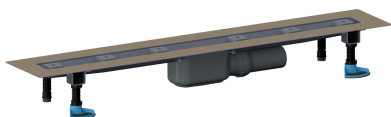

## caniveau de douche CeraLine Plan F 1100 mm, DN 50

Référence de l'article: 523075

GTIN: 4001636523075

Groupe de rabais: 8

### Description :

caniveau de douche CeraLine Plan F 1100 mm, DN 50  
pour le montage central  
avec un corps d'avaloir, raccord d'écoulement DN 50 latéral, à rotule réglable de 0 – 15 degrés

#### spécificités

- pieds isolants aux bruits d'impact pour le réglage en hauteur
- bride sablée pour le raccordement de la résine ou de la membrane d'étanchéité
- siphon anti-odeur et de nettoyage, hauteur du siphon 30 mm (déviant à la norme EN 1253)
- vis d'ajustement pour réglage en hauteur
- coiffe de protection
- gabarit pour la pose de carrelage
- pièce de blocage du cadre
- raccord d'écoulement en polypropylène (obligatoire de commander également le manchon à coller en PVC, DN 50, réf. 691125)

#### matériau

caniveau acier inox 1.4301, corps d'avaloir et raccord d'écoulement en polypropylène à haute résistance aux chocs

Fabrication spéciale pour caniveaux CeraLine Plan F sur demande :

Longueurs intermédiaires jusqu'à 1200 mm.