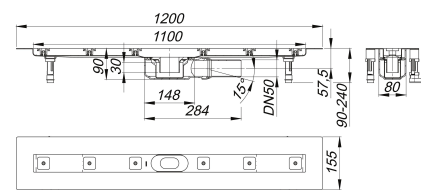

## caniveau de douche CeraLine Plan F 1100 mm, DN 50

Référence de l'article: 523075

GTIN: 4001636523075

Groupe de rabais: 8

### Description :

caniveau de douche CeraLine Plan F 1100 mm, DN 50  
pour le montage central  
avec un corps d'avaloir, raccord d'écoulement DN 50 latéral, à rotule réglable de 0 – 15 degrés

#### spécificités

- pieds isolants aux bruits d'impact pour le réglage en hauteur
- bride sablée pour le raccordement de la résine ou de la membrane d'étanchéité
- siphon anti-odeur et de nettoyage, hauteur du siphon 30 mm (déviant à la norme EN 1253)
- vis d'ajustement pour réglage en hauteur
- coiffe de protection
- gabarit pour la pose de carrelage
- pièce de blocage du cadre
- raccord d'écoulement en polypropylène (obligatoire de commander également le manchon à coller en PVC, DN 50, réf. 691125)

#### matériau

caniveau acier inox 1.4301, corps d'avaloir et raccord d'écoulement en polypropylène à haute résistance aux chocs

Fabrication spéciale pour caniveaux CeraLine Plan F sur demande :

Longueurs intermédiaires jusqu'à 1200 mm.