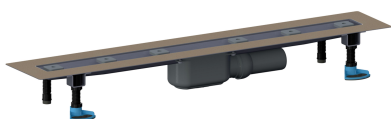

## caniveau de douche CeraLine Plan F 1200 mm, DN 50

Référence de l'article: 523082

GTIN: 4001636523082

Groupe de rabais: 8

### Description :

caniveau de douche CeraLine Plan F 1200 mm, DN 50  
pour le montage central  
avec un corps d'avaloir, raccord d'écoulement DN 50 latéral, à rotule réglable de 0 – 15 degrés

#### spécificités

- pieds isolants aux bruits d'impact pour le réglage en hauteur
- bride sablée pour le raccordement de la résine ou de la membrane d'étanchéité
- siphon anti-odeur et de nettoyage, hauteur du siphon 30 mm (déviant à la norme EN 1253)
- vis d'ajustement pour réglage en hauteur
- coiffe de protection
- gabarit pour la pose de carrelage
- pièce de blocage du cadre
- raccord d'écoulement en polypropylène (obligatoire de commander également le manchon à coller en PVC, DN 50, réf. 691125)

#### matériau

caniveau acier inox 1.4301, corps d'avaloir et raccord d'écoulement en polypropylène à haute résistance aux chocs

Fabrication spéciale pour caniveaux CeraLine Plan F sur demande :

Longueurs intermédiaires jusqu'à 1200 mm.