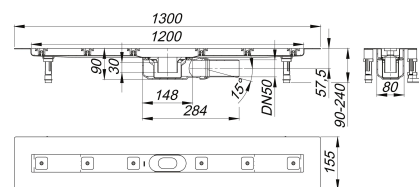

## caniveau de douche CeraLine Plan F 1200 mm, DN 50

Référence de l'article: 523082

GTIN: 4001636523082

Groupe de rabais: 8

### Description :

caniveau de douche CeraLine Plan F 1200 mm, DN 50  
pour le montage central  
avec un corps d'avaloir, raccord d'écoulement DN 50 latéral, à rotule réglable de 0 – 15 degrés

#### matériau

caniveau acier inox 1.4301, corps d'avaloir et raccord d'écoulement en polypropylène à haute résistance aux chocs

Fabrication spéciale pour caniveaux CeraLine Plan F sur demande :

Longueurs intermédiaires jusqu'à 1200 mm.

### Débits d'écoulement selon la norme DIN EN 1253:

Nominal diameter	Norme de produit	Débit d'écoulement min. selon la norme	Niveau d'eau conforme à la norme
DN 50	DIN EN 1253	0,80 l/s	20,00 mm