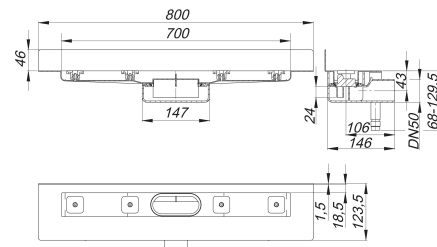

caniveau de douche CeraLine Nano W 700 mm, DN 50

Référence de l'article: 523105

GTIN: 4001636523105

Groupe de rabais: 8

Description :

caniveau de douche CeraLine Nano W 700 mm, DN 50
pour le montage mural
avec un corps d'avaloir, raccord d'écoulement DN 50 horizontal

spécificités

- pieds isolants aux bruits d'impact pour le réglage en hauteur
- bride sablée pour le raccordement de la résine ou de la membrane d'étanchéité
- siphon anti-odeur et de nettoyage, hauteur du siphon 24 mm (déviant à la norme EN 1253)
- vis d'ajustement pour réglage en hauteur
- coiffe de protection
- gabarit pour la pose de carrelage
- pièce de blocage du cadre
- raccord d'écoulement en polypropylène (obligatoire de commander également le manchon à coller en PVC, DN 50, réf. 691125)

matériau

caniveau acier inox 1.4301, corps d'avaloir et raccord d'écoulement en polypropylène à haute résistance aux chocs

Indications de commande pour les corps d'avaloir avec raccord d'écoulement en polypropylène :

Merci de commander également le manchon à coller en PVC (Réf. 691125) pour la connexion des raccords d'écoulement en polypropylène à PVC en DN 50.

Débits d'écoulement selon la norme DIN EN 1253:

Nominal diameter	Norme de produit	Débit d'écoulement min. selon la norme	Niveau d'eau conforme à la norme
DN 50	DIN EN 1253	0,80 l/s	20,00 mm