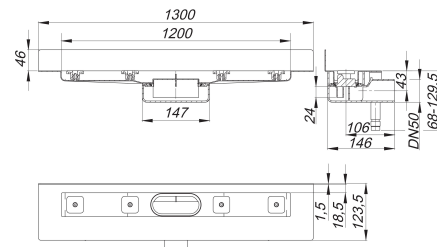

caniveau de douche CeraLine Nano W 1200 mm, DN 50

Référence de l'article: 523396

GTIN: 4001636523396

Groupe de rabais: 8

Description :

caniveau de douche CeraLine Nano W 1200 mm, DN 50
pour le montage mural
avec un corps d'avaloir, raccord d'écoulement DN 50 horizontal

spécificités

- pieds isolants aux bruits d'impact pour le réglage en hauteur
- bride sablée pour le raccordement de la résine ou de la membrane d'étanchéité
- siphon anti-odeur et de nettoyage, hauteur du siphon 24 mm (déviant à la norme EN 1253)
- vis d'ajustement pour réglage en hauteur
- coiffe de protection
- gabarit pour la pose de carrelage
- pièce de blocage du cadre
- raccord d'écoulement en polypropylène (obligatoire de commander également le manchon à coller en PVC, DN 50, réf. 691125)

matériau

caniveau acier inox 1.4301, corps d'avaloir et raccord d'écoulement en polypropylène à haute résistance aux chocs

Indications de commande pour les corps d'avaloir avec raccord d'écoulement en polypropylène :

Merci de commander également le manchon à coller en PVC (Réf. 691125) pour la connexion des raccords d'écoulement en polypropylène à PVC en DN 50.

Débits d'écoulement selon la norme DIN EN 1253:

Nominal diameter	Norme de produit	Débit d'écoulement min. selon la norme	Niveau d'eau conforme à la norme
DN 50	DIN EN 1253	0,80 l/s	20,00 mm