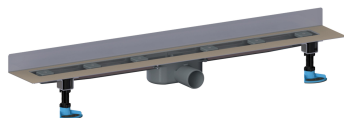

caniveau de douche CeraLine Nano W 1200 mm, DN 50

Référence de l'article: 523396

GTIN: 4001636523396

Groupe de rabais: 8

Description :

caniveau de douche CeraLine Nano W 1200 mm, DN 50
pour le montage mural
avec un corps d'avaloir, raccord d'écoulement DN 50 horizontal

spécificités

- pieds isolants aux bruits d'impact pour le réglage en hauteur
- bride sablée pour le raccordement de la résine ou de la membrane d'étanchéité
- siphon anti-odeur et de nettoyage, hauteur du siphon 24 mm (déviant à la norme EN 1253)
- vis d'ajustement pour réglage en hauteur
- coiffe de protection
- gabarit pour la pose de carrelage
- pièce de blocage du cadre
- raccord d'écoulement en polypropylène (obligatoire de commander également le manchon à coller en PVC, DN 50, réf. 691125)

matériau

caniveau acier inox 1.4301, corps d'avaloir et raccord d'écoulement en polypropylène à haute résistance aux chocs

Indications de commande pour les corps d'avaloir avec raccord d'écoulement en polypropylène :