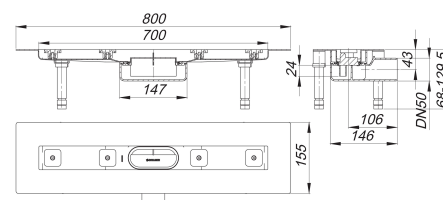

### Description :

caniveau de douche CeraLine Nano F 700 mm, DN 50  
pour le montage central  
avec un corps d'avaloir, raccord d'écoulement DN 50 horizontal

#### spécificités

- pieds isolants aux bruits d'impact pour le réglage en hauteur
- bride sablée pour le raccordement de la résine ou de la membrane d'étanchéité
- siphon anti-odeur et de nettoyage, hauteur du siphon 24 mm (déviant à la norme EN 1253)
- vis d'ajustement pour réglage en hauteur
- coiffe de protection
- gabarit pour la pose de carrelage
- pièce de blocage du cadre
- raccord d'écoulement en polypropylène (obligatoire de commander également le manchon à coller en PVC, DN 50, réf. 691125)

#### matériau

caniveau acier inox 1.4301, corps d'avaloir et raccord d'écoulement en polypropylène à haute résistance aux chocs

Fabrication spéciale pour caniveaux CeraLine Nano F sur demande :

Longueurs intermédiaires jusqu'à 1200 mm.

### Débits d'écoulement selon la norme DIN EN 1253:

Nominal diameter	Norme de produit	Débit d'écoulement min. selon la norme	Niveau d'eau conforme à la norme
DN 50	DIN EN 1253	0,80 l/s	20,00 mm