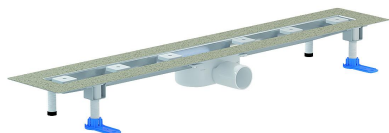

caniveau de douche CeraLine Nano F 1000 mm, DN 50

Référence de l'article: 523693

GTIN: 4001636523693

Groupe de rabais: 8

Description :

caniveau de douche CeraLine Nano F 1000 mm, DN 50
pour le montage central
avec un corps d'avaloir, raccord d'écoulement DN 50 horizontal

spécificités

- pieds isolants aux bruits d'impact pour le réglage en hauteur
- bride sablée pour le raccordement de la résine ou de la membrane d'étanchéité
- siphon anti-odeur et de nettoyage, hauteur du siphon 24 mm (déviant à la norme EN 1253)
- vis d'ajustement pour réglage en hauteur
- coiffe de protection
- gabarit pour la pose de carrelage
- pièce de blocage du cadre
- raccord d'écoulement en polypropylène (obligatoire de commander également le manchon à coller en PVC, DN 50, réf. 691125)

matériau

caniveau acier inox 1.4301, corps d'avaloir et raccord d'écoulement en polypropylène à haute résistance aux chocs

Fabrication spéciale pour caniveaux CeraLine Nano F sur demande :

Longueurs intermédiaires jusqu'à 1200 mm.