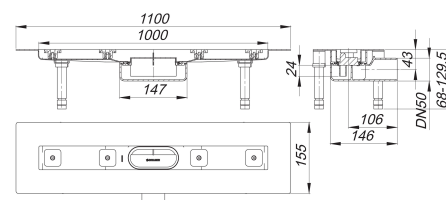

caniveau de douche CeraLine Nano F 1000 mm, DN 50

Référence de l'article: 523693

GTIN: 4001636523693

Groupe de rabais: 8

Description :

caniveau de douche CeraLine Nano F 1000 mm, DN 50
pour le montage central
avec un corps d'avaloir, raccord d'écoulement DN 50 horizontal

spécificités

- pieds isolants aux bruits d'impact pour le réglage en hauteur
- bride sablée pour le raccordement de la résine ou de la membrane d'étanchéité
- siphon anti-odeur et de nettoyage, hauteur du siphon 24 mm (déviant à la norme EN 1253)
- vis d'ajustement pour réglage en hauteur
- coiffe de protection
- gabarit pour la pose de carrelage
- pièce de blocage du cadre
- raccord d'écoulement en polypropylène (obligatoire de commander également le manchon à coller en PVC, DN 50, réf. 691125)

matériau

caniveau acier inox 1.4301, corps d'avaloir et raccord d'écoulement en polypropylène à haute résistance aux chocs

Fabrication spéciale pour caniveaux CeraLine Nano F sur demande :

Longueurs intermédiaires jusqu'à 1200 mm.

Merci de nous consulter.

Débits d'écoulement selon la norme DIN EN 1253:

Nominal diameter	Norme de produit	Débit d'écoulement min. selon la norme	Niveau d'eau conforme à la norme
DN 50	DIN EN 1253	0,80 l/s	20,00 mm