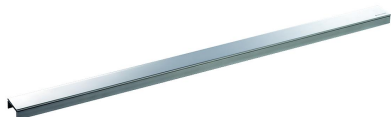

profil de finition CeraLine Design en acier inox poli, 700 mm

Référence de l'article: 523730

GTIN: 4001636523730

Groupe de rabais: 8

Description :

profil de finition CeraLine Design en acier inox poli, 700 mm

profil de finition pour les caniveaux de douche CeraLine, approprié pour des revêtements de sol de 5 à 19 mm (colle inclus), largeur de 40 mm

matériau

acier inox 1.4301, support massif de 3 mm, poli ou anodisé noir mat, classe de charge K 3 (300 kg)