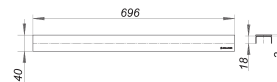

profil de finition CeraLine Design en acier inox poli, 700 mm

Référence de l'article: 523730

GTIN: 4001636523730

Groupe de rabais: 8

Description :

profil de finition CeraLine Design en acier inox poli, 700 mm

profil de finition pour les caniveaux de douche CeraLine, approprié pour des revêtements de sol de 5 à 19 mm (colle inclus), largeur de 40 mm

matériau

acier inox 1.4301, support massif de 3 mm, poli ou anodisé noir mat, classe de charge K 3 (300 kg)