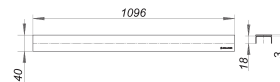

profil de finition CeraLine Design en acier inox poli, 1100 mm

Référence de l'article: 523778

GTIN: 4001636523778

Groupe de rabais: 8

Description :

profil de finition CeraLine Design en acier inox poli, 1100 mm

profil de finition pour les caniveaux de douche CeraLine, approprié pour des revêtements de sol de 5 à 19 mm (colle inclus), largeur de 40 mm

matériau

acier inox 1.4301, support massif de 3 mm, poli ou anodisé noir mat, classe de charge K 3 (300 kg)