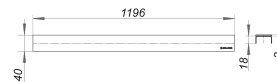

profil de finition CeraLine Design en acier inox poli, 1200 mm

Référence de l'article: 523785

GTIN: 4001636523785

Groupe de rabais: 8

Description :

profil de finition CeraLine Design en acier inox poli, 1200 mm

profil de finition pour les caniveaux de douche CeraLine, approprié pour des revêtements de sol de 5 à 19 mm (colle inclus), largeur de 40 mm

matériau

acier inox 1.4301, support massif de 3 mm, poli ou anodisé noir mat, classe de charge K 3 (300 kg)