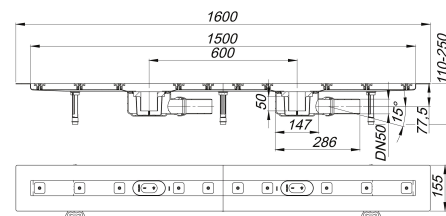

caniveau de douche CeraLine F Duo 1500 mm, DN 50

Référence de l'article: 524034

GTIN: 4001636524034

Groupe de rabais: 8

Description :

caniveau de douche CeraLine F Duo 1500 mm, DN 50
selon la norme DIN EN 1253
pour le montage central
avec deux corps d'avaloir, raccord d'écoulement DN 50 latéral, à rotule réglable de 0 – 15 degrés

spécificités

- pieds isolants aux bruits d'impact pour le réglage de la hauteur
- bride sablée pour le raccordement de la résine ou de la membrane d'étanchéité
- siphon anti-odeur et de nettoyage, hauteur du siphon 50 mm (selon la norme EN 1253)
- réglage en hauteur pour le profil de finition
- coiffe de protection
- gabarit pour la pose de carrelage
- pièce de blocage du cadre
- raccord d'écoulement en polypropylène (obligatoire de commander également le manchon à coller en PVC, DN 50, réf. 691125)

matériau

caniveau acier inox 1.4301, corps d'avaloir et raccord d'écoulement en polypropylène à haute résistance aux chocs

Fabrication spéciale pour caniveaux CeraLine F Duo sur demande :

Longueurs intermédiaires jusqu'à 2000 mm. Merci de nous consulter.

Débits d'écoulement selon la norme DIN EN 1253:

Nominal diameter	Norme de produit	Débit d'écoulement min. selon la norme	Niveau d'eau conforme à la norme
DN 50	DIN EN 1253	0,80 l/s	20,00 mm

Pièces détachées :