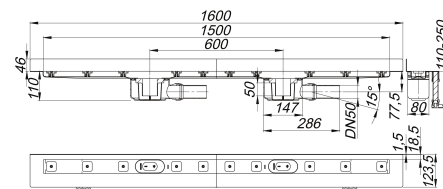

caniveau de douche CeraLine W Duo 1500 mm, DN 50

Référence de l'article: 524119

GTIN: 4001636524119

Groupe de rabais: 8

Description :

caniveau de douche CeraLine W Duo 1500 mm, DN 50
selon la norme DIN EN 1253
pour le montage mural
avec deux corps d'avaloir, raccord d'écoulement DN 50 latéral, à rotule réglable de 0 – 15 degrés

spécificités

- pieds isolants aux bruits d'impact pour le réglage de la hauteur
- bride sablée pour le raccordement de la résine ou de la membrane d'étanchéité
- siphon anti-odeur et de nettoyage, hauteur du siphon 50 mm (selon la norme EN 1253)
- réglage en hauteur pour le profil de finition
- coiffe de protection
- raccord d'écoulement en polypropylène (obligatoire de commander également le manchon à coller en PVC, DN 50, réf. 691125)

matériau

caniveau acier inox 1.4301, corps d'avaloir et raccord d'écoulement en polypropylène à haute résistance aux chocs

Fabrication spéciale pour caniveaux CeraLine W Duo sur demande :

- longueurs intermédiaires jusqu'à 2000 mm
- relevés du bride sur jusqu'à 3 côtés
- également disponible avec des distances du mur pour les pierres naturelles

Merci de nous consulter.

Débits d'écoulement selon la norme DIN EN 1253:

| Nominal diameter | Norme de produit | Débit d'écoulement min. selon la norme | Niveau d'eau conforme à la norme |
|------------------|------------------|--|----------------------------------|
| DN 50 | DIN EN 1253 | 0,80 l/s | 20,00 mm |