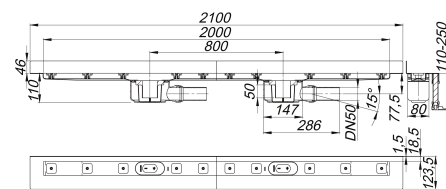

caniveau de douche CeraLine W Duo 2000 mm, DN 50

Référence de l'article: 524164

GTIN: 4001636524164

Groupe de rabais: 8

Description :

caniveau de douche CeraLine W Duo 2000 mm, DN 50
selon la norme DIN EN 1253
pour le montage mural
avec deux corps d'avaloir, raccord d'écoulement DN 50 latéral, à rotule réglable de 0 – 15 degrés

spécificités

- pieds isolants aux bruits d'impact pour le réglage de la hauteur
- bride sablée pour le raccordement de la résine ou de la membrane d'étanchéité
- siphon anti-odeur et de nettoyage, hauteur du siphon 50 mm (selon la norme EN 1253)
- réglage en hauteur pour le profil de finition
- coiffe de protection
- raccord d'écoulement en polypropylène (obligatoire de commander également le manchon à coller en PVC, DN 50, réf. 691125)

matériau

caniveau acier inox 1.4301, corps d'avaloir et raccord d'écoulement en polypropylène à haute résistance aux chocs

Fabrication spéciale pour caniveaux CeraLine W Duo sur demande :

- longueurs intermédiaires jusqu'à 2000 mm
- relevés du bride sur jusqu'à 3 côtés
- également disponible avec des distances du mur pour les pierres naturelles

Merci de nous consulter.

Débits d'écoulement selon la norme DIN EN 1253:

Nominal diameter	Norme de produit	Débit d'écoulement min. selon la norme	Niveau d'eau conforme à la norme
DN 50	DIN EN 1253	0,80 l/s	20,00 mm