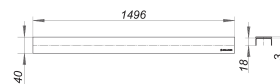

profil de finition CeraLine Design brossé, 1500 mm

Référence de l'article: 524300

GTIN: 4001636524300

Groupe de rabais: 8

Description :

profil de finition CeraLine Design brossé, 1500 mm

profil de finition pour les caniveaux de douche CeraLine, approprié pour des revêtements de sol de 5 à 19 mm (colle inclus), largeur de 40 mm

matériau

acier inox 1.4301, support massif de 3 mm, classe de charge K 3 (300 kg)