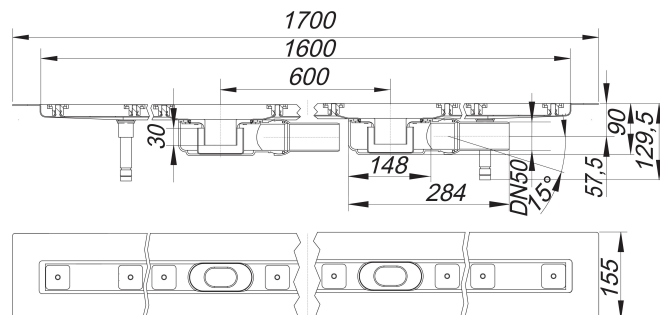

caniveau de douche CeraLine Plan F Duo 1600 mm, DN 50

Référence de l'article: 524539

GTIN: 4001636524539

Groupe de rabais: 8

Description :

caniveau de douche CeraLine Plan F Duo 1600 mm, DN 50
pour le montage central
avec deux corps d'avaloir, raccord d'écoulement DN 50 latéral, à rotule réglable de 0 – 15 degrés

spécificités

- pieds isolants aux bruits d'impact pour le réglage en hauteur
- bride sablée pour le raccordement de la résine ou de la membrane d'étanchéité
- siphon anti-odeur et de nettoyage, hauteur du siphon 30 mm (déviant à la norme EN 1253)
- vis d'ajustement pour réglage en hauteur
- coiffe de protection
- gabarit pour la pose de carrelage
- pièce de blocage du cadre
- raccord d'écoulement en polypropylène (obligatoire de commander également le manchon à coller en PVC, DN 50, réf. 691125)

matériau

caniveau acier inox 1.4301, corps d'avaloir et raccord d'écoulement en polypropylène à haute résistance aux chocs

Fabrication spéciale pour caniveaux CeraLine Plan F Duo sur demande :

Longueurs intermédiaires jusqu'à 2000 mm.

Merci de nous consulter.

Débits d'écoulement selon la norme DIN EN 1253:

Nominal diameter	Norme de produit	Débit d'écoulement min. selon la norme	Niveau d'eau conforme à la norme
DN 50	DIN EN 1253	0,80 l/s	20,00 mm