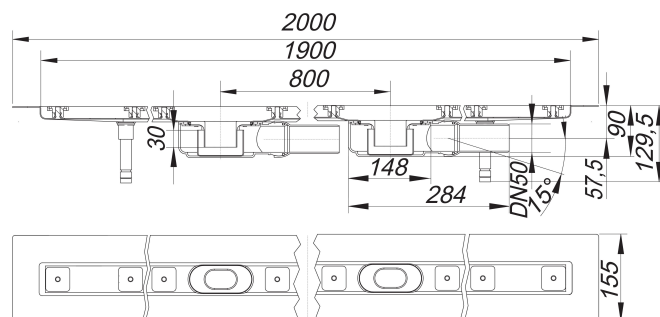

caniveau de douche CeraLine Plan F Duo 1900 mm, DN 50

Référence de l'article: 524560

GTIN: 4001636524560

Groupe de rabais: 8

Description :

caniveau de douche CeraLine Plan F Duo 1900 mm, DN 50

pour le montage central

avec deux corps d'avaloir, raccord d'écoulement DN 50 latéral, à rotule réglable de 0 – 15 degrés

spécificités

- pieds isolants aux bruits d'impact pour le réglage en hauteur
- bride sablée pour le raccordement de la résine ou de la membrane d'étanchéité
- siphon anti-odeur et de nettoyage, hauteur du siphon 30 mm (déviant à la norme EN 1253)
- vis d'ajustement pour réglage en hauteur
- coiffe de protection
- gabarit pour la pose de carrelage
- pièce de blocage du cadre
- raccord d'écoulement en polypropylène (obligatoire de commander également le manchon à coller en PVC, DN 50, réf. 691125)

matériau

caniveau acier inox 1.4301, corps d'avaloir et raccord d'écoulement en polypropylène à haute résistance aux chocs

Fabrication spéciale pour caniveaux CeraLine Plan F Duo sur demande :

Longueurs intermédiaires jusqu'à 2000 mm.

Merci de nous consulter.

Débits d'écoulement selon la norme DIN EN 1253:

Nominal diameter	Norme de produit	Débit d'écoulement min. selon la norme	Niveau d'eau conforme à la norme
DN 50	DIN EN 1253	0,80 l/s	20,00 mm