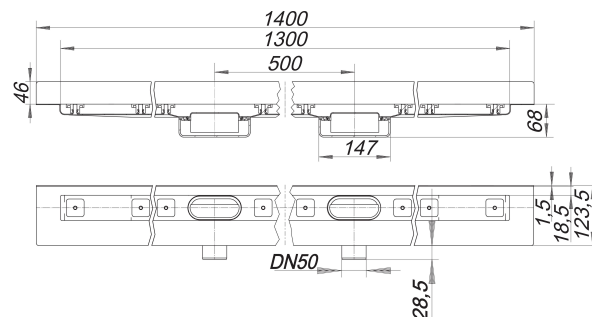

## caniveau de douche CeraLine Nano W Duo 1300 mm, DN 50

Référence de l'article: 524799

GTIN: 4001636524799

Groupe de rabais: 8

### Description :

caniveau de douche CeraLine Nano W Duo 1300 mm, DN 50  
pour le montage mural  
avec deux corps d'avaloir, raccord d'écoulement DN 50 horizontal

#### spécificités

- pieds isolants aux bruits d'impact pour le réglage en hauteur
- bride sablée pour le raccordement de la résine ou de la membrane d'étanchéité
- siphon anti-odeur et de nettoyage, hauteur du siphon 24 mm (déviant à la norme EN 1253)
- vis d'ajustement de réglage en hauteur
- coiffe de protection
- gabarit pour la pose de carrelage
- pièce de blocage du cadre
- raccord d'écoulement en polypropylène (obligatoire de commander également le manchon à coller en PVC, DN 50, réf. 691125)

#### matériau

caniveau acier inox 1.4301, corps d'avaloir et raccord d'écoulement en polypropylène à haute résistance aux chocs

Fabrication spéciale pour caniveaux CeraLine Nano W Duo sur demande :

- longueurs intermédiaires jusqu'à 2000 mm
- relevés du bride sur jusqu'à 3 côtés
- également disponible avec des distances du mur pour les pierres naturelles