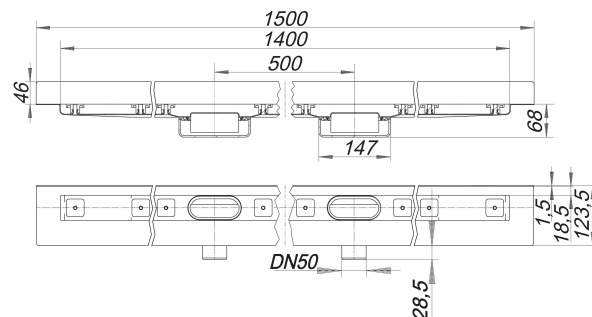

caniveau de douche CeraLine Nano W Duo 1400 mm, DN 50

Référence de l'article: 524805

GTIN: 4001636524805

Groupe de rabais: 8

Description :

caniveau de douche CeraLine Nano W Duo 1400 mm, DN 50
pour le montage mural
avec deux corps d'avaloir, raccord d'écoulement DN 50 horizontal

spécificités

- pieds isolants aux bruits d'impact pour le réglage en hauteur
- bride sablée pour le raccordement de la résine ou de la membrane d'étanchéité
- siphon anti-odeur et de nettoyage, hauteur du siphon 24 mm (déviant à la norme EN 1253)
- vis d'ajustement de réglage en hauteur
- coiffe de protection
- gabarit pour la pose de carrelage
- pièce de blocage du cadre
- raccord d'écoulement en polypropylène (obligatoire de commander également le manchon à coller en PVC, DN 50, réf. 691125)

matériau

caniveau acier inox 1.4301, corps d'avaloir et raccord d'écoulement en polypropylène à haute résistance aux chocs

Fabrication spéciale pour caniveaux CeraLine Nano W Duo sur demande :

- longueurs intermédiaires jusqu'à 2000 mm
- relevés du bride sur jusqu'à 3 côtés
- également disponible avec des distances du mur pour les pierres naturelles

Merci de nous consulter.

Débits d'écoulement selon la norme DIN EN 1253:

Nominal diameter	Norme de produit	Débit d'écoulement min. selon la norme	Niveau d'eau conforme à la norme
DN 50	DIN EN 1253	0,80 l/s	20,00 mm