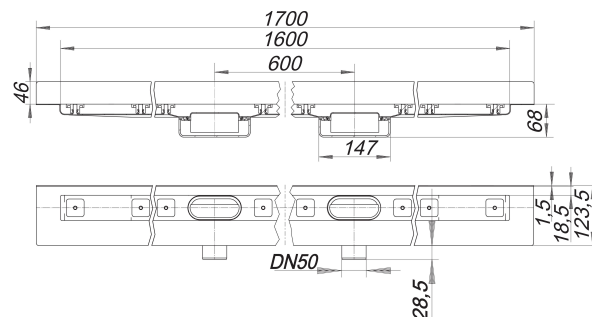

caniveau de douche CeraLine Nano W Duo 1600 mm, DN 50

Référence de l'article: 524829

GTIN: 4001636524829

Groupe de rabais: 8

Description :

caniveau de douche CeraLine Nano W Duo 1600 mm, DN 50
pour le montage mural
avec deux corps d'avaloir, raccord d'écoulement DN 50 horizontal

spécificités

- pieds isolants aux bruits d'impact pour le réglage en hauteur
- bride sablée pour le raccordement de la résine ou de la membrane d'étanchéité
- siphon anti-odeur et de nettoyage, hauteur du siphon 24 mm (déviant à la norme EN 1253)
- vis d'ajustement de réglage en hauteur
- coiffe de protection
- gabarit pour la pose de carrelage
- pièce de blocage du cadre
- raccord d'écoulement en polypropylène (obligatoire de commander également le manchon à coller en PVC, DN 50, réf. 691125)

matériau

caniveau acier inox 1.4301, corps d'avaloir et raccord d'écoulement en polypropylène à haute résistance aux chocs

Fabrication spéciale pour caniveaux CeraLine Nano W Duo sur demande :

- longueurs intermédiaires jusqu'à 2000 mm
- relevés du bride sur jusqu'à 3 côtés
- également disponible avec des distances du mur pour les pierres naturelles

Merci de nous consulter.

Débits d'écoulement selon la norme DIN EN 1253:

Nominal diameter	Norme de produit	Débit d'écoulement min. selon la norme	Niveau d'eau conforme à la norme
DN 50	DIN EN 1253	0,80 l/s	20,00 mm