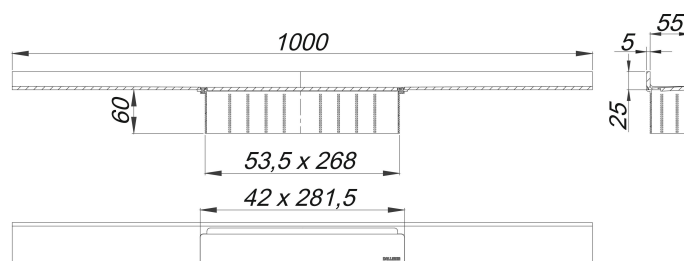

caniveau de douche CeraWall Select laiton mat, 1000 mm

Référence de l'article: 535412

GTIN: 4001636535412

Groupe de rabais: 11

Description :

caniveau de douche CeraWall Select laiton mat, 1000 mm

pour installation avec corps d'avaloir DallFlex, DallFlex Plan, DallFlex vertical et élément de douche DallFlex Wall, DallFlex Wall Plan. Rigole d'écoulement avec une pente précise sur plusieurs côtés, installée de façon visible au mur et conçue pour revêtements de sol de 10 à 24 mm et revêtements mural de 12 à 24 mm (colle incluse), longueur ajustable sur millimètre.

spécificités

- cache
- ruban de sécurité S 3 autocollant avec armature anti-coupures en inox et isolation acoustique
- accessoires de montage et positionnement
- coiffe de protection

matériau

acier inox 1.4301, massif 5 mm, classe de charge K 3 (300 kg), enduction PVD laiton mat