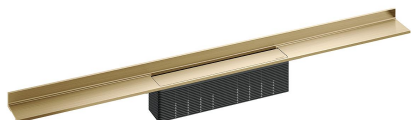

caniveau de douche CeraWall Select laiton mat, 1000 mm

Référence de l'article: 535412

GTIN: 4001636535412

Groupe de rabais: 11

Description :

caniveau de douche CeraWall Select laiton mat, 1000 mm

pour installation avec corps d'avaloir DallFlex, DallFlex Plan, DallFlex vertical et élément de douche DallFlex Wall, DallFlex Wall Plan. Rigole d'écoulement avec une pente précise sur plusieurs côtés, installée de façon visible au mur et conçue pour revêtements de sol de 10 à 24 mm et revêtements mural de 12 à 24 mm (colle incluse), longueur ajustable sur millimètre.

spécificités

- cache
- ruban de sécurité S 3 autocollant avec armature anti-coupures en inox et isolation acoustique
- accessoires de montage et positionnement
- coiffe de protection

matériau

acier inox 1.4301, massif 5 mm, classe de charge K 3 (300 kg), enduction PVD laiton mat