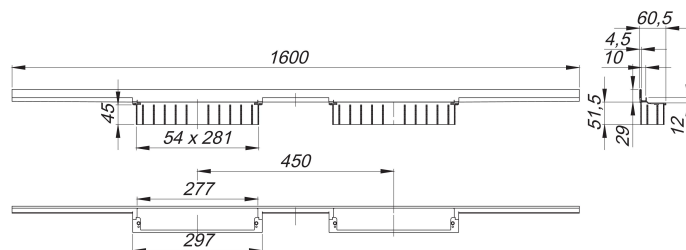

caniveau de douche CeraWall Individual Duo, 1600 mm

Référence de l'article: 536051

GTIN: 4001636536051

Groupe de rabais: 11

Description :

caniveau de douche CeraWall Individual Duo, 1600 mm

pour montage avec corps d'avaloir DallFlex Duo, DallFlex Duo Plan et DallFlex Duo vertical.

Profilé d'écoulement avec une pente laterale intégrée, pour un montage masqué au mur, conçue pour revêtements de sol et muraux de 12 à 24 mm (colle incluse), longueur ajustable sur millimètre.

spécificités