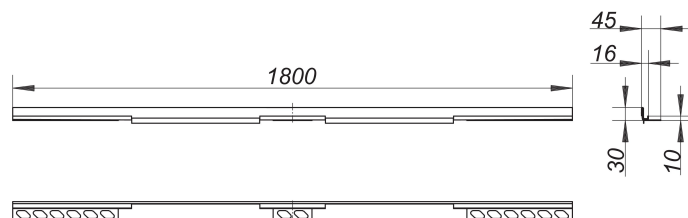

caniveau de douche CeraWall Individual Duo, 1800 mm

Référence de l'article: 536075

GTIN: 4001636536075

Groupe de rabais: 11

Description :

caniveau de douche CeraWall Individual Duo, 1800 mm

pour montage avec corps d'avaloir DallFlex Duo, DallFlex Duo Plan et DallFlex Duo vertical.

Profilé d'écoulement avec une pente laterale intégrée, pour un montage masqué au mur, conçue pour revêtements de sol et muraux de 12 à 24 mm (colle incluse), longueur ajustable sur millimètre.

spécificités

- accessoires de montage et positionnement
- ruban de sécurité S 3 autocollant avec armature anti-coupures en inox et isolation acoustique
- gabarit de traçage
- coiffe de protection

matériau

acier inox 1.4301