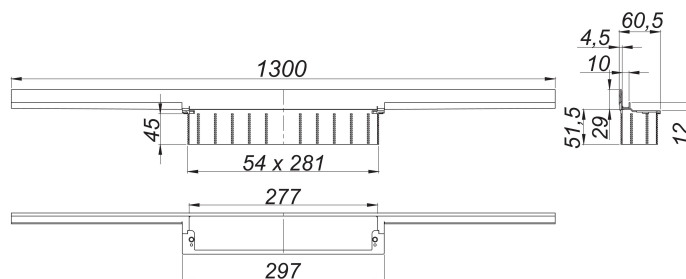

caniveau de douche CeraWall Individual, 1300 mm

Référence de l'article: 536518

GTIN: 4001636536518

Groupe de rabais: 11

Description :

caniveau de douche CeraWall Individual, 1300 mm

pour installation avec corps d'avaloir DallFlex, DallFlex Plan, DallFlex vertical et élément de douche DallFlex Wall, DallFlex Wall Plan.

Profilé d'écoulement avec une pente latérale intégrée, pour un montage masqué au mur et conçue pour revêtements de sol et muraux de 12 à 24 mm (colle incluse), longueur ajustable sur millimètre

spécificités :

- accessoires de montage et positionnement
- ruban de sécurité S 3 autocollant avec armature anti-coupures en inox et isolation acoustique
- gabarit de traçage
- coiffe de protection

matériau :

acier inox 1.4301