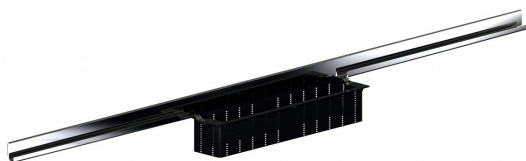

caniveau de douche CeraWall Individual, 1300 mm

Référence de l'article: 536518

GTIN: 4001636536518

Groupe de rabais: 11

Description :

caniveau de douche CeraWall Individual, 1300 mm

pour installation avec corps d'avaloir DallFlex, DallFlex Plan, DallFlex vertical et élément de douche DallFlex Wall, DallFlex Wall Plan.

Profilé d'écoulement avec une pente latérale intégrée, pour un montage masqué au mur et conçue pour revêtements de sol et muraux de 12 à 24 mm (colle incluse), longueur ajustable sur millimètre

spécificités :

- accessoires de montage et positionnement
- ruban de sécurité S 3 autocollant avec armature anti-coupures en inox et isolation acoustique
- gabarit de traçage
- coiffe de protection

matériau :

acier inox 1.4301