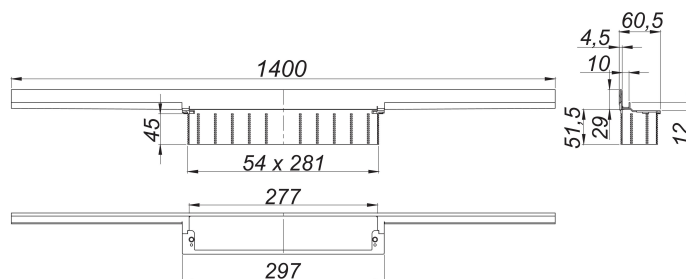

caniveau de douche CeraWall Individual, 1400 mm

Référence de l'article: 536525

GTIN: 4001636536525

Groupe de rabais: 11

Description :

caniveau de douche CeraWall Individual, 1400 mm

pour installation avec corps d'avaloir DallFlex, DallFlex Plan, DallFlex vertical et élément de douche DallFlex Wall, DallFlex Wall Plan.

Profilé d'écoulement avec une pente latérale intégrée, pour un montage masqué au mur et conçue pour revêtements de sol et muraux de 12 à 24 mm (colle incluse), longueur ajustable sur millimètre

spécificités :

- accessoires de montage et positionnement
- ruban de sécurité S 3 autocollant avec armature anti-coupures en inox et isolation acoustique
- gabarit de traçage
- coiffe de protection

matériau :

acier inox 1.4301