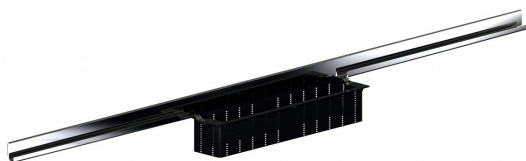

caniveau de douche CeraWall Individual, 1400 mm

Référence de l'article: 536525

GTIN: 4001636536525

Groupe de rabais: 11

Description :

caniveau de douche CeraWall Individual, 1400 mm

pour installation avec corps d'avaloir DallFlex, DallFlex Plan, DallFlex vertical et élément de douche DallFlex Wall, DallFlex Wall Plan.

Profilé d'écoulement avec une pente latérale intégrée, pour un montage masqué au mur et conçue pour revêtements de sol et muraux de 12 à 24 mm (colle incluse), longueur ajustable sur millimètre

spécificités :

- accessoires de montage et positionnement
- ruban de sécurité S 3 autocollant avec armature anti-coupures en inox et isolation acoustique
- gabarit de traçage
- coiffe de protection

matériau :

acier inox 1.4301