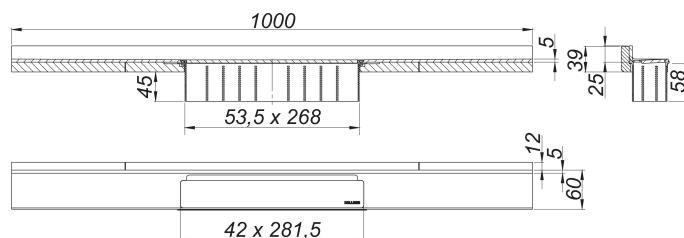

caniveau de douche CeraWall Select N acier inox poli, 1000 mm

Référence de l'article: 536594

GTIN: 4001636536594

Groupe de rabais: 11

Description :

caniveau de douche CeraWall Select N acier inox poli, 1000 mm

pour installation avec corps d'avaloir DallFlex, DallFlex Plan, DallFlex vertical et élément de douche DallFlex Wall, DallFlex Wall Plan.

Rigole d'écoulement avec une pente précise sur plusieurs côtés, installée de façon visible au mur, conçue pour revêtements de sol et muraux de 24 à 32 mm (colle inclus), longueur ajustable sur millimètre.

spécificités

- cache
- ruban de sécurité S 3 autocollant avec armature anti-coupures en inox et isolation acoustique
- accessoires de montage et positionnement
- coiffe de protection

matériau

acier inox 1.4301, massif 5 mm, poli, classe de charge K 3 (300 kg)