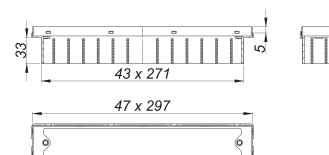

caniveau de douche CeraFrame Individual laiton mat

Référence de l'article: 537362

GTIN: 4001636537362

Groupe de rabais: 11

Description :

caniveau de douche CeraFrame Individual laiton mat

pour installation avec corps d'avaloir DallFlex, DallFlex Plan, DallFlex vertical et élément de douche DallFlex Compact, DallFlex Compact Plan. Réglage vertical de 12 à 38 mm, rallonge de rehausse ABS, cadre acier inox 1.4301, 300 x 50 mm

matériau :

acier inox 1.4301, classe de charge K 3 (300 kg), enduction PVD laiton mat

Indications de commande pour le CeraFrame Individual :

Obligation de commander le corps d'avaloir DallFlex ou élément de douche DallFlex Compact + caniveau de douche CeraFrame Individual + cache CeraFloor/CeraFrame Individual.