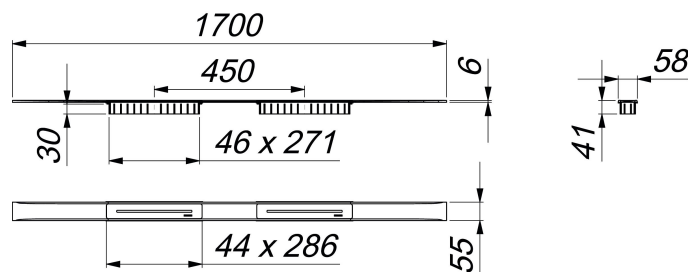

## caniveau de douche CeraFloor Select Duo acier inox poli, 1700 mm

Référence de l'article: 537492

GTIN: 4001636537492

Groupe de rabais: 11

### Description :

caniveau de douche CeraFloor Select Duo acier inox poli, 1700 mm

pour installation avec corps d'avaloir DallFlex Duo, DallFlex Duo Plan et DallFlex Duo vertical.

Rigole d'écoulement avec une pente précise sur plusieurs côtés, installée à fleur de sol et conçue pour revêtements de sol de 10 à 32 mm et revêtements mural de 12 à 24 mm (colle incluse), longueur ajustable sur millimètre.

spécificités :

- deux caches
- accessoires de montage et positionnement
- coiffe de protection

matériau :

acier inox 1.4301, massif 6 mm, poli, classe de charge K 3 (300 kg)

Indications de commande pour CeraFloor Select Duo :