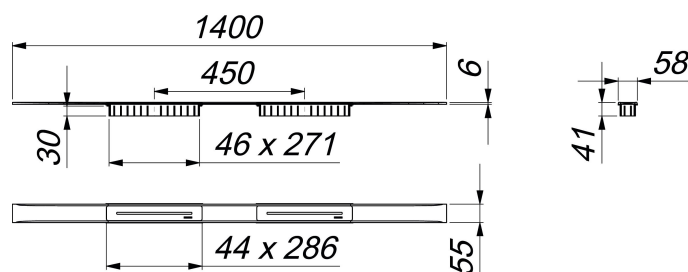

caniveau de douche CeraFloor Select Duo acier inox mat, 1400 mm

Référence de l'article: 537577

GTIN: 4001636537577

Groupe de rabais: 11

Description :

caniveau de douche CeraFloor Select Duo acier inox mat, 1400 mm

pour installation avec corps d'avaloir DallFlex Duo, DallFlex Duo Plan et DallFlex Duo vertical.

Rigole d'écoulement avec une pente précise sur plusieurs côtés, installée à fleur de sol et conçue pour revêtements de sol de 10 à 32 mm et revêtements mural de 12 à 24 mm (colle incluse), longueur ajustable sur millimètre.

spécificités :

- deux caches
- accessoires de montage et positionnement
- coiffe de protection

matériau :

acier inox 1.4301, massif 6 mm, mat satiné, classe de charge K 3 (300 kg)

Indications de commande pour CeraFloor Select Duo :