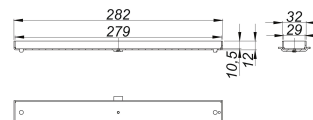

cache CeraFloor/CeraFrame Individual or rouge mat

Référence de l'article: 537652

GTIN: 4001636537652

Groupe de rabais: 11

Description :

cache CeraFloor/CeraFrame Individual or rouge mat

cache pour caniveau de douche CeraFloor Individual et CeraFrame Individual, pour carrelage avec des revêtements de sol individuels

matériau :

acier inox 1.4301, enduction PVD or rouge mat

Indications de commande pour le CeraFloor Individual :

Obligation de commander le corps d'avaloir DallFlex ou élément de douche DallFlex Floor + caniveau de douche CeraFloor Individual + cache CeraFloor/CeraFrame Individual.