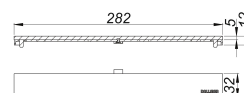

cache CeraFloor/CeraFrame Individual Design or rouge mat

Référence de l'article: 537669

GTIN: 4001636537669

Groupe de rabais: 11

Description :

cache CeraFloor/CeraFrame Individual Design or rouge mat

cache pour caniveau de douche CeraFloor Individual et CeraFrame Individual, design acier inoxydable, universellement utilisable, non carrelé

matériau :

acier inox 1.4301, enduction PVD or rouge mat

Indications de commande pour le CeraFloor Individual :

Obligation de commander le corps d'avaloir DallFlex ou élément de douche DallFlex Floor + caniveau de douche CeraFloor Individual + cache CeraFloor/CeraFrame Individual.