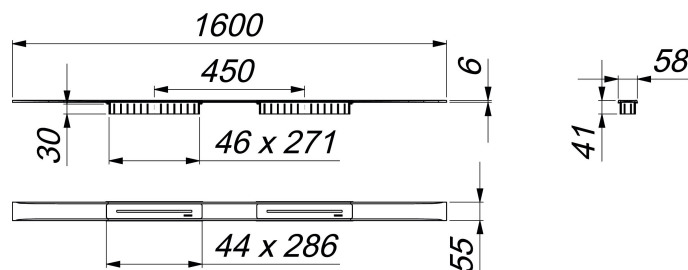

## caniveau de douche CeraFloor Select Duo noir mat 1600 mm

Référence de l'article: 537706

GTIN: 4001636537706

Groupe de rabais: 11

### Description :

caniveau de douche CeraFloor Select Duo noir mat 1600 mm

pour installation avec corps d'avaloir DallFlex Duo, DallFlex Duo Plan et DallFlex Duo vertical.

Rigole d'écoulement avec une pente précise sur plusieurs côtés, installée à fleur de sol et conçue pour revêtements de sol de 10 à 32 mm et revêtements mural de 12 à 24 mm (colle incluse), longueur ajustable sur millimètre.

spécificités :

- deux caches
- accessoires de montage et positionnement
- coiffe de protection

matériau :

acier inox 1.4301, massif 6 mm, classe de charge K 3 (300 kg), enduction PVD noir mat

Indications de commande pour CeraFloor Select Duo :