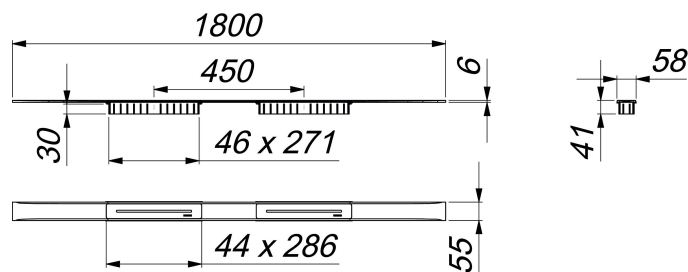

caniveau de douche CeraFloor Select Duo noir mat 1800 mm

Référence de l'article: 537720

GTIN: 4001636537720

Groupe de rabais: 11

Description :

caniveau de douche CeraFloor Select Duo noir mat 1800 mm

pour installation avec corps d'avaloir DallFlex Duo, DallFlex Duo Plan et DallFlex Duo vertical.

Rigole d'écoulement avec une pente précise sur plusieurs côtés, installée à fleur de sol et conçue pour revêtements de sol de 10 à 32 mm et revêtements mural de 12 à 24 mm (colle incluse), longueur ajustable sur millimètre.

spécificités :

- deux caches
- accessoires de montage et positionnement
- coiffe de protection

matériau :

acier inox 1.4301, massif 6 mm, classe de charge K 3 (300 kg), enduction PVD noir mat

Indications de commande pour CeraFloor Select Duo :