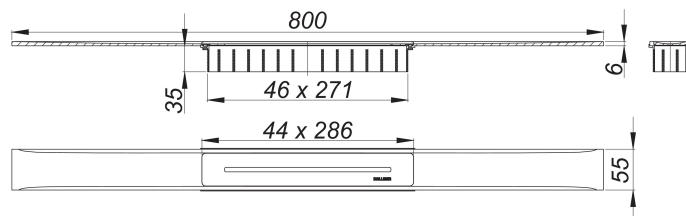

caniveau de douche CeraFloor Select acier inox mat, 800 mm

Référence de l'article: 538000

GTIN: 4001636538000

Groupe de rabais: 11

Description :

caniveau de douche CeraFloor Select acier inox mat, 800 mm

pour installation avec corps d'avaloir DallFlex, DallFlex Plan, DallFlex vertical et élément de douche DallFlex Floor, DallFlex Floor Plan, DallFlex Wall, DallFlex Wall Plan.

Rigole d'écoulement avec une pente précise sur plusieurs côtés, installée à fleur de sol et conçue pour revêtements de sol de 10 à 32 mm et revêtements mural de 12 à 24 mm (colle incluse), longueur ajustable sur millimètre.

spécificités :

- cache
- accessoires de montage et positionnement
- coiffe de protection

matériau :

acier inox 1.4301, massif 6 mm, mat satiné, classe de charge K 3 (300 kg)

Pièces détachées :

535573 bouchon CeraWall S