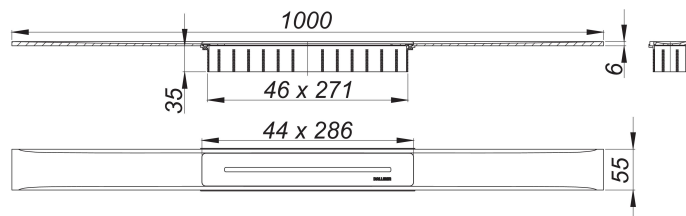

caniveau de douche CeraFloor Select acier inox mat, 1000 mm

Référence de l'article: 538048

GTIN: 4001636538048

Groupe de rabais: 11

Description :

caniveau de douche CeraFloor Select acier inox mat, 1000 mm

pour installation avec corps d'avaloir DallFlex, DallFlex Plan, DallFlex vertical et élément de douche DallFlex Floor, DallFlex Floor Plan, DallFlex Wall, DallFlex Wall Plan.

Rigole d'écoulement avec une pente précise sur plusieurs côtés, installée à fleur de sol et conçue pour revêtements de sol de 10 à 32 mm et revêtements mural de 12 à 24 mm (colle incluse), longueur ajustable sur millimètre.

spécificités :

- cache
- accessoires de montage et positionnement
- coiffe de protection

matériau :

acier inox 1.4301, massif 6 mm, mat satiné, classe de charge K 3 (300 kg)

Pièces détachées :

535573 bouchon CeraWall S