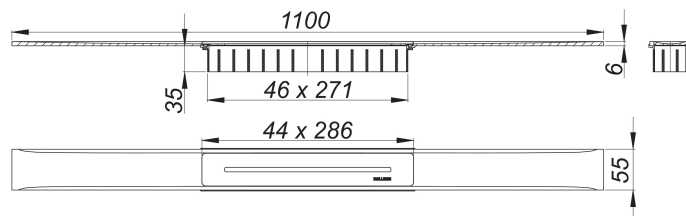

caniveau de douche CeraFloor Select acier inox mat, 1100 mm

Référence de l'article: 538055

GTIN: 4001636538055

Groupe de rabais: 11

Description :

caniveau de douche CeraFloor Select acier inox mat, 1100 mm

pour installation avec corps d'avaloir DallFlex, DallFlex Plan, DallFlex vertical et élément de douche DallFlex Floor, DallFlex Floor Plan, DallFlex Wall, DallFlex Wall Plan.

Rigole d'écoulement avec une pente précise sur plusieurs côtés, installée à fleur de sol et conçue pour revêtements de sol de 10 à 32 mm et revêtements mural de 12 à 24 mm (colle incluse), longueur ajustable sur millimètre.

spécificités :

- cache
- accessoires de montage et positionnement
- coiffe de protection

matériau :

acier inox 1.4301, massif 6 mm, mat satiné, classe de charge K 3 (300 kg)

Pièces détachées :

535573 bouchon CeraWall S