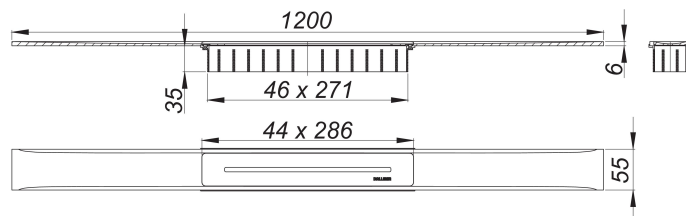

caniveau de douche CeraFloor Select acier inox mat, 1200 mm

Référence de l'article: 538062

GTIN: 4001636538062

Groupe de rabais: 11

Description :

caniveau de douche CeraFloor Select acier inox mat, 1200 mm

pour installation avec corps d'avaloir DallFlex, DallFlex Plan, DallFlex vertical et élément de douche DallFlex Floor, DallFlex Floor Plan, Dall-Flex Wall, DallFlex Wall Plan.

Rigole d'écoulement avec une pente précise sur plusieurs côtés, installée à fleur de sol et conçue pour revêtements de sol de 10 à 32 mm et revêtements mural de 12 à 24 mm (colle incluse), longueur ajustable sur millimètre.

spécificités :

- cache
- accessoires de montage et positionnement
- coiffe de protection

matériau :

acier inox 1.4301, massif 6 mm, mat satiné, classe de charge K 3 (300 kg)

Pièces détachées :

535573 bouchon CeraWall S