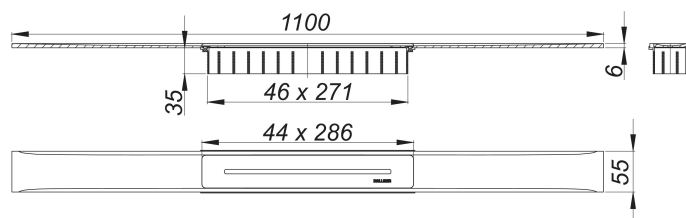

caniveau de douche CeraFloor Select acier inox poli, 1100 mm

Référence de l'article: 538154

GTIN: 4001636538154

Groupe de rabais: 11

Description :

caniveau de douche CeraFloor Select acier inox poli, 1100 mm

pour installation avec corps d'avaloir DallFlex, DallFlex Plan, DallFlex vertical et élément de douche DallFlex Floor, DallFlex Floor Plan, DallFlex Wall, DallFlex Wall Plan.

Rigole d'écoulement avec une pente précise sur plusieurs côtés, installée à fleur de sol et conçue pour revêtements de sol de 10 à 32 mm et revêtements mural de 12 à 24 mm (colle incluse), longueur ajustable sur millimètre.

spécificités :

- cache
- accessoires de montage et positionnement
- coiffe de protection

matériau :

acier inox 1.4301, massif 6 mm, poli, classe de charge K 3 (300 kg)

Indications de commande pour le CeraFloor Select :

Obligation de commander le corps d'avaloir DallFlex ou élément de douche DallFlex Floor/Wall + le caniveau de douche CeraFloor Select.

Pièces détachées :

535573 bouchon CeraWall S

535887

535580 kit de montage pour ajustage en hauteur