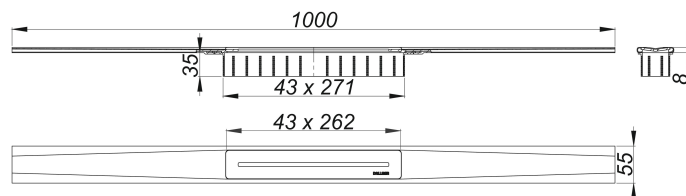

## caniveau de douche CeraFloor Pure, 1000 mm

Référence de l'article: 538215

GTIN: 4001636538215

Groupe de rabais: 11

### Description :

caniveau de douche CeraFloor Pure, 1000 mm

pour installation avec corps d'avaloir DallFlex, DallFlex Plan, DallFlex vertical et élément de douche DallFlex Floor, DallFlex Floor Plan, Dall-Flex Wall, DallFlex Wall Plan.

Rigole d'écoulement avec une pente latérale intégrée, installée à fleur de sol et conçue pour revêtement de sol de 12 à 32 mm et revêtement mural de 12 à 24 mm (colle incluse), longueur ajustable sur millimètre.

spécificités :

- cache
- accessoires de montage et positionnement
- coiffe de protection

matériau :

acier inox 1.4301, 1,5 mm, classe de charge K 3 (300 kg)

Indications de commande pour le CeraFloor Pure :