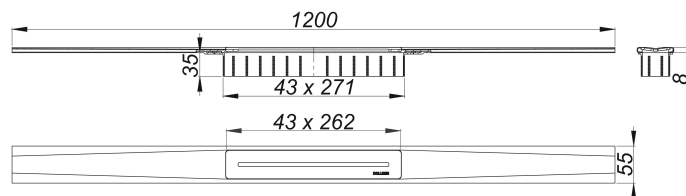

caniveau de douche CeraFloor Pure, 1200 mm

Référence de l'article: 538222

GTIN: 4001636538222

Groupe de rabais: 11

Description :

caniveau de douche CeraFloor Pure, 1200 mm

pour installation avec corps d'avaloir DallFlex, DallFlex Plan, DallFlex vertical et élément de douche DallFlex Floor, DallFlex Floor Plan, DallFlex Wall, DallFlex Wall Plan.

Rigole d'écoulement avec une pente latérale intégrée, installée à fleur de sol et conçue pour revêtement de sol de 12 à 32 mm et revêtement mural de 12 à 24 mm (colle incluse), longueur ajustable sur millimètre.

spécificités :

- cache
- accessoires de montage et positionnement
- coiffe de protection

matériau :

acier inox 1.4301, 1,5 mm, classe de charge K 3 (300 kg)

Indications de commande pour le CeraFloor Pure :

Obligation de commander le corps d'avaloir DallFlex ou élément de douche DallFlex Floor/Wall + le caniveau de douche CeraFloor Pure.

Pièces détachées :

539489

535863