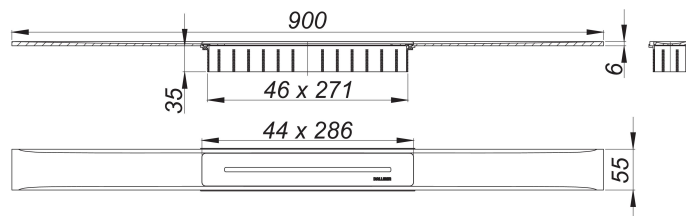

## caniveau de douche CeraFloor Select noir mat, 900 mm

Référence de l'article: 538253

GTIN: 4001636538253

Groupe de rabais: 11

### Description :

caniveau de douche CeraFloor Select noir mat, 900 mm

pour installation avec corps d'avaloir DallFlex, DallFlex Plan, DallFlex vertical et élément de douche DallFlex Floor, DallFlex Floor Plan, DallFlex Wall, DallFlex Wall Plan.

Rigole d'écoulement avec une pente précise sur plusieurs côtés, installée à fleur de sol et conçue pour revêtements de sol de 10 à 32 mm et revêtements mural de 12 à 24 mm (colle incluse), longueur ajustable sur millimètre.