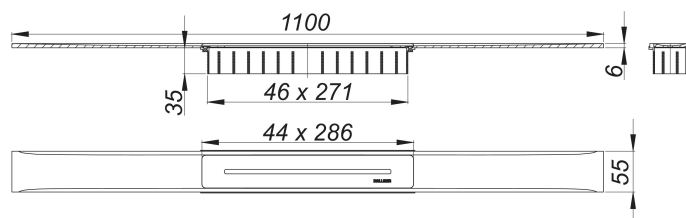

## caniveau de douche CeraFloor Select or rouge mat, 1100 mm

Référence de l'article: 538352

GTIN: 4001636538352

Groupe de rabais: 11

### Description :

caniveau de douche CeraFloor Select or rouge mat, 1100 mm

pour installation avec corps d'avaloir DallFlex, DallFlex Plan, DallFlex vertical et élément de douche DallFlex Floor, DallFlex Floor Plan, DallFlex Wall, DallFlex Wall Plan.

Rigole d'écoulement avec une pente précise sur plusieurs côtés, installée à fleur de sol et conçue pour revêtements de sol de 10 à 32 mm et revêtements mural de 12 à 24 mm (colle incluse), longueur ajustable sur millimètre.